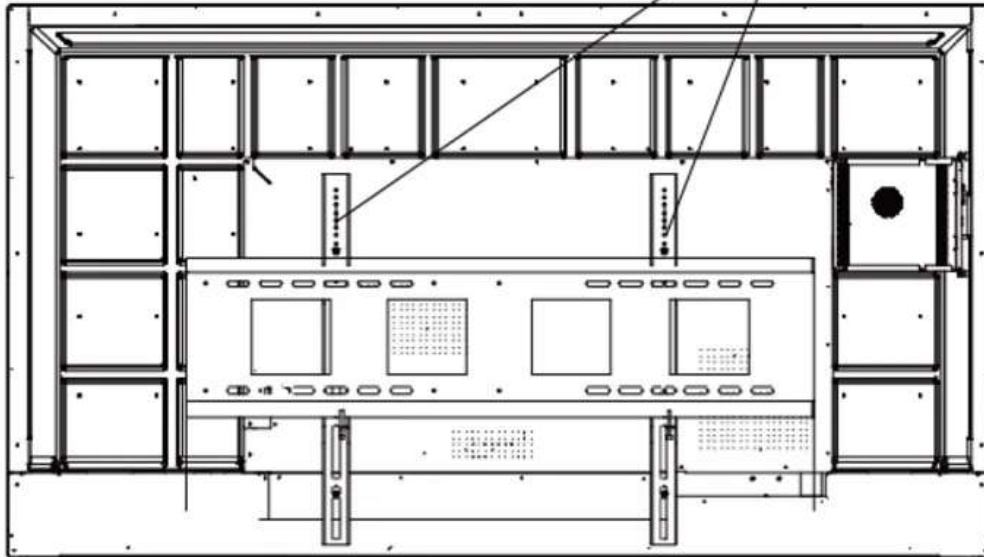

The rear should be installed on the hook holes