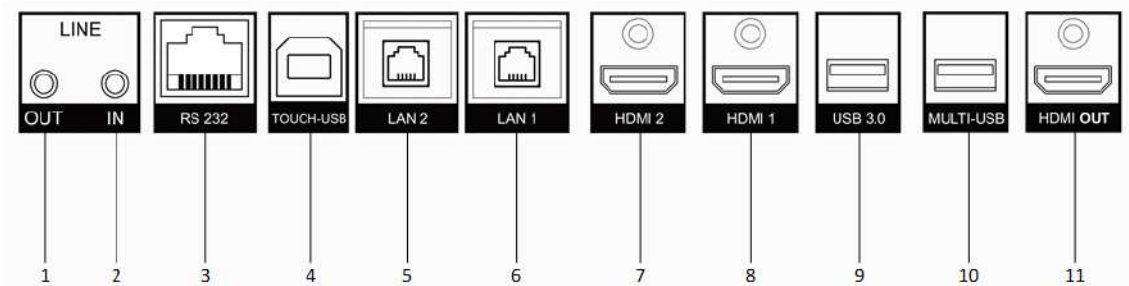

Dimensiones del producto (An x Al x P)	1507 x 905 x 86 mm
Dimensiones del embalaje (An x Al x P)	1687 x 1061 x 234mm
Peso Neto	46,4Kg ±0,5Kg.
Peso Bruto	50.19 kg
Accesorios	2 lápices, Soporte a pared incluido

Physical Interface

Interface	Description	Interface	Description
1.LINE OUT	Earphone Interface	2.LINE IN	Audio Input Interface
3.RS 232	RS 232 Serial Port	4.TOUCH USB	Peripheral Touch Interface
5.LAN 2	Ethernet Interface 2	6. LAN 1	Ethernet Interface 1
7.HDMI 2	HDMI Input Interface 2	8.HDMI 1	HDMI Input Interface 1
9.USB 3.0	USB 3.0 Interface	10.MULTI USB	Multi functional USB Interface
11.HDMI OUT	HDMI Output Interface		