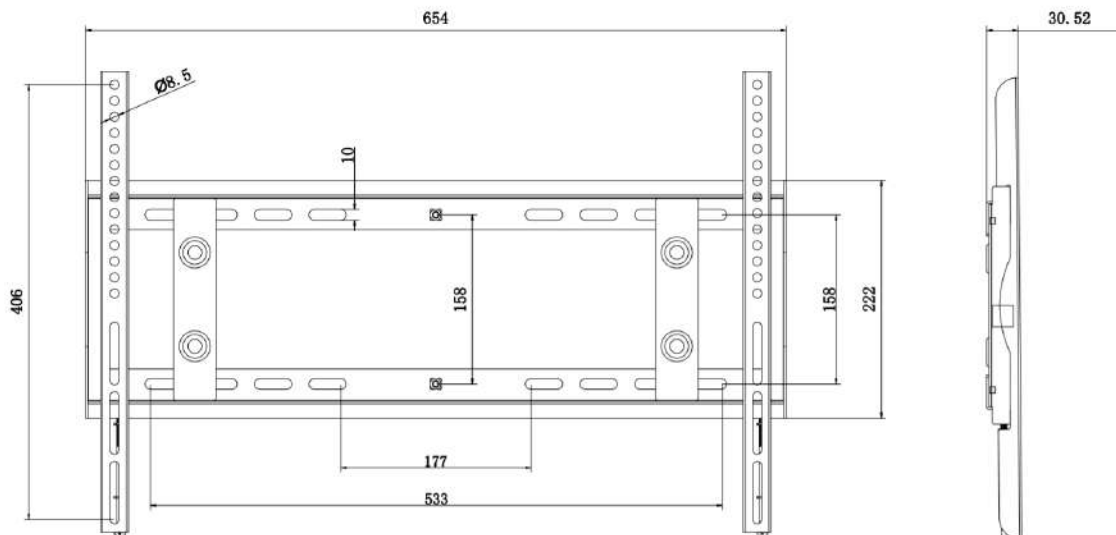

Dimensiones del producto (An x Al x P)	1507 x 905 x 86 mm
Dimensiones del embalaje (An x Al x P)	1687 x 1061 x 234mm
Peso Neto	46,4Kg ±0,5Kg.
Peso Bruto	50.19 kg
Accesorios	2 lápices, Soporte a pared incluido

Physical Interface

Interface	Description	Interface	Description
1.LINE OUT	Earphone Interface	2.LINE IN	Audio Input Interface
3.RS 232	RS 232 Serial Port	4.TOUCH USB	Peripheral Touch Interface
5.LAN 2	Ethernet Interface 2	6. LAN 1	Ethernet Interface 1
7.HDMI 2	HDMI Input Interface 2	8.HDMI 1	HDMI Input Interface 1
9.USB 3.0	USB 3.0 Interface	10.MULTI USB	Multi functional USB Interface
11.HDMI OUT	HDMI Output Interface